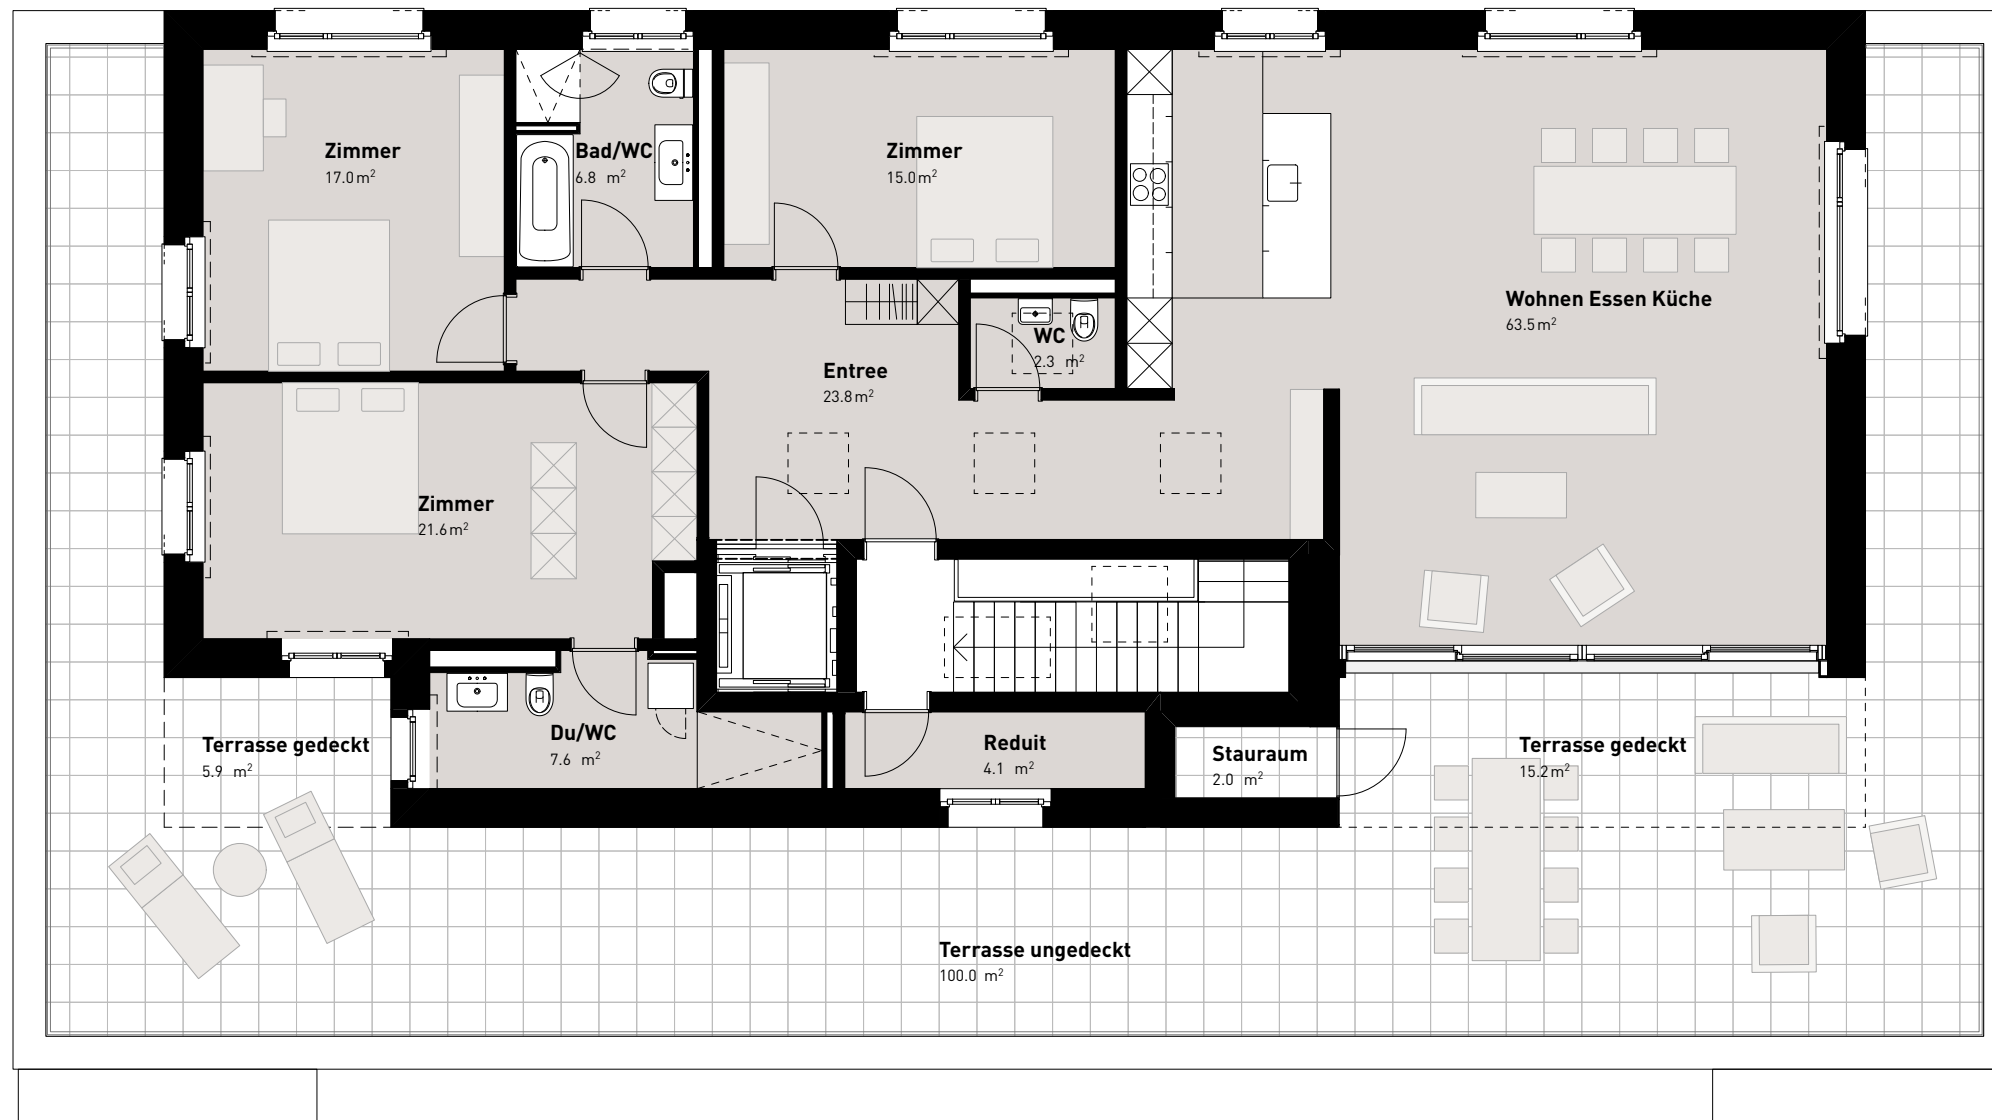

Dianastrasse 4 - Haus A3

8580 Amriswil

W 304.13

4.5-Zimmer Wohnung 4. Obergeschoss (Attika)

NWF:	157.6 m ²
Terrasse:	121.1 m ²
Reduit:	4.1 m ²
Keller:	9.1 m ²

* NWF = Nettowohnfläche: Bewohnbare Fläche ohne Aussenraum, Wände und Schächte.